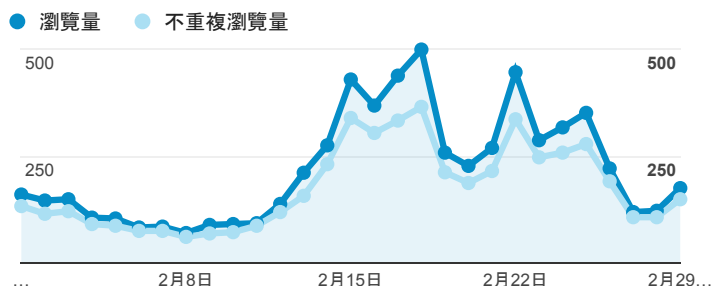

報表02_流量

2016年2月1日 - 2016年2月29日

所有使用者
100.00% 個工作階段

瀏覽量和文件內容載入時間 (毫秒)

瀏覽量和造訪

瀏覽量和不重複瀏覽量

造訪和新造訪率 (依 服務供應商 分組)

服務供應商	工作階段	瀏覽量
taipei taiwan	1,767	2,529
tamkang university	483	1,029
panchiao taipei hsien taiwan	225	260
taiwan mobile co. ltd.	179	242
taiwan fixed network co. ltd.	174	267
tfn media co. ltd.	141	187
(not set)	129	147
kbro co. ltd.	118	143
chunghwa telecom data communication business gro up	112	157
mobile business group	79	126

造訪和瀏覽量 (依 分享網址 分組)

分享網址	工作階段	瀏覽量
eportfolio.tku.edu.tw/	2,204	3,045
ep.tku.edu.tw/index_detail_share.aspx?id=0857AE920B259F8E	618	735
ep.tku.edu.tw/index_detail_share.aspx?id=537C19E76E8126BF	414	423
ep.tku.edu.tw/index_detail_share.aspx?id=4029BB6BD8D4100C	155	230
eportfolio.tku.edu.tw/index_detail.aspx?category=17&srv=3	81	129
ep.tku.edu.tw/	58	220
eportfolio.tku.edu.tw/tkustudentlink.aspx	54	60
eportfolio.tku.edu.tw/index_detail.aspx?category=8&srv=3	40	56
eportfolio.tku.edu.tw/index_service.aspx?srv=1	40	43
eportfolio.tku.edu.tw/license/%EF%BC%8C%E7%99%BB%E5%85%A5%E5%BE%8C%E9%81%B8%E6%93%87%E3%80%8C%E9%85%8D%E5%90%88%E7%94%B3%E8%AB%8B%E5%B0%88%E6%A5%AD%E8%AD%89%E7%85%A7%E7%8D%8E%E5%8B%B5%E8%B3%87%E6%96%99%E6%A8%A1%E5%BC%8F%E3%80%8D%E7%99%BB%E9%8C%84%E8%AD%89%E7%85%A7%E8%B3%87%E6%96%99%E5%8F%8A%E5%88%97%E5%8D%B0%E8%AD%89%E7%85%A7%E7%8D%8E%E5%8B%B5%E7%94%B3%E8%AB%8B%E8%A1%A8%E3%80%82	31	42