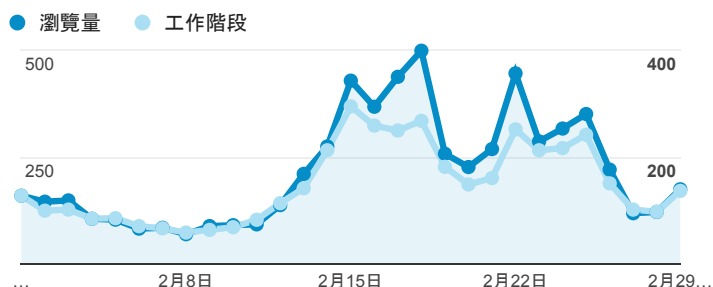

報表02_流量

2016年2月1日 - 2016年2月29日

所有使用者
100.00% 個工作階段

瀏覽量和文件內容載入時間 (毫秒)

瀏覽量和造訪

瀏覽量和不重複瀏覽量

造訪和新造訪率 (依 服務供應商 分組)

服務供應商	工作階段	瀏覽量
taipei taiwan	1,767	2,529
tamkang university	483	1,029
panchiao taipei hsien taiwan	225	260
taiwan mobile co. ltd.	179	242
taiwan fixed network co. ltd.	174	267
tfn media co. ltd.	141	187
(not set)	129	147
kbro co. ltd.	118	143
chunghwa telecom data communication business gro up	112	157
mobile business group	79	126

造訪和瀏覽量 (依 分享網址 分組)

分享網址	工作階段	瀏覽量
eportfolio.tku.edu.tw/	2,204	3,045
ep.tku.edu.tw/index_detail_share.aspx?id=0857AE920B259F8E	618	735
ep.tku.edu.tw/index_detail_share.aspx?id=537C19E76E8126BF	414	423
ep.tku.edu.tw/index_detail_share.aspx?id=4029BB6BD8D4100C	155	230
eportfolio.tku.edu.tw/index_detail.aspx?category=17&srv=3	81	129
ep.tku.edu.tw/	58	220
eportfolio.tku.edu.tw/tkustudentlink.aspx	54	60
eportfolio.tku.edu.tw/index_detail.aspx?category=8&srv=3	40	56
eportfolio.tku.edu.tw/index_service.aspx?srv=1	40	43
eportfolio.tku.edu.tw/license/%EF%BC%8C%E7%99%BB%E5%85%A5%E5%BE%8C%E9%81%B8%E6%93%87%E3%80%8C%E9%85%8D%E5%90%88%E7%94%B3%E8%AB%8B%E5%B0%88%E6%A5%AD%E8%AD%89%E7%85%A7%E7%8D%8E%E5%8B%B5%E8%B3%87%E6%96%99%E6%A8%A1%E5%BC%8F%E3%80%8D%E7%99%BB%E9%8C%84%E8%AD%89%E7%85%A7%E8%B3%87%E6%96%99%E5%8F%8A%E5%88%97%E5%8D%B0%E8%AD%89%E7%85%A7%E7%8D%8E%E5%8B%B5%E7%94%B3%E8%AB%8B%E8%A1%A8%E3%80%82	31	42