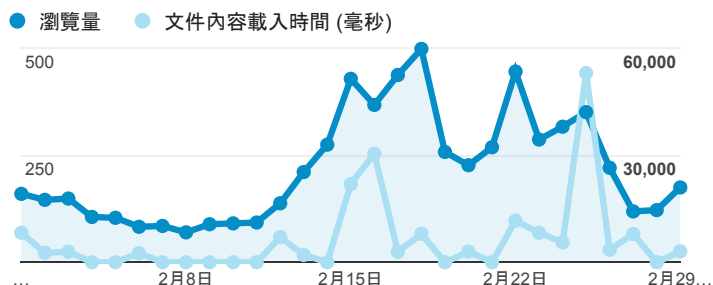

報表02_流量

2016年2月1日 - 2016年2月29日

所有使用者
100.00% 個工作階段

瀏覽量和文件內容載入時間 (毫秒)

瀏覽量和造訪

瀏覽量和不重複瀏覽量

造訪和新造訪率 (依 服務供應商 分組)

服務供應商	工作階段	瀏覽量
taipei taiwan	1,767	2,529
tamkang university	483	1,029
panchiao taipei hsien taiwan	225	260
taiwan mobile co. ltd.	179	242
taiwan fixed network co. ltd.	174	267
tfn media co. ltd.	141	187
(not set)	129	147
kbro co. ltd.	118	143
chunghwa telecom data communication business gro up	112	157
mobile business group	79	126

造訪和瀏覽量 (依 分享網址 分組)

分享網址	工作階段	瀏覽量
eportfolio.tku.edu.tw/	2,204	3,045
ep.tku.edu.tw/index_detail_share.aspx?id=0857AE920B259F8E	618	735
ep.tku.edu.tw/index_detail_share.aspx?id=537C19E76E8126BF	414	423
ep.tku.edu.tw/index_detail_share.aspx?id=4029BB6BD8D4100C	155	230
eportfolio.tku.edu.tw/index_detail.aspx?category=17&srv=3	81	129
ep.tku.edu.tw/	58	220
eportfolio.tku.edu.tw/tkustudentlink.aspx	54	60
eportfolio.tku.edu.tw/index_detail.aspx?category=8&srv=3	40	56
eportfolio.tku.edu.tw/index_service.aspx?srv=1	40	43
eportfolio.tku.edu.tw/license/%EF%BC%8C%E7%99%BB%E5%85%A5%E5%BE%8C%E9%81%B8%E6%93%87%E3%80%8C%E9%85%8D%E5%90%88%E7%94%B3%E8%AB%8B%E5%B0%88%E6%A5%AD%E8%AD%89%E7%85%A7%E7%8D%8E%E5%8B%B5%E8%B3%87%E6%96%99%E6%A8%A1%E5%BC%8F%E3%80%8D%E7%99%BB%E9%8C%84%E8%AD%89%E7%85%A7%E8%B3%87%E6%96%99%E5%8F%8A%E5%88%97%E5%8D%B0%E8%AD%89%E7%85%A7%E7%8D%8E%E5%8B%B5%E7%94%B3%E8%AB%8B%E8%A1%A8%E3%80%82	31	42